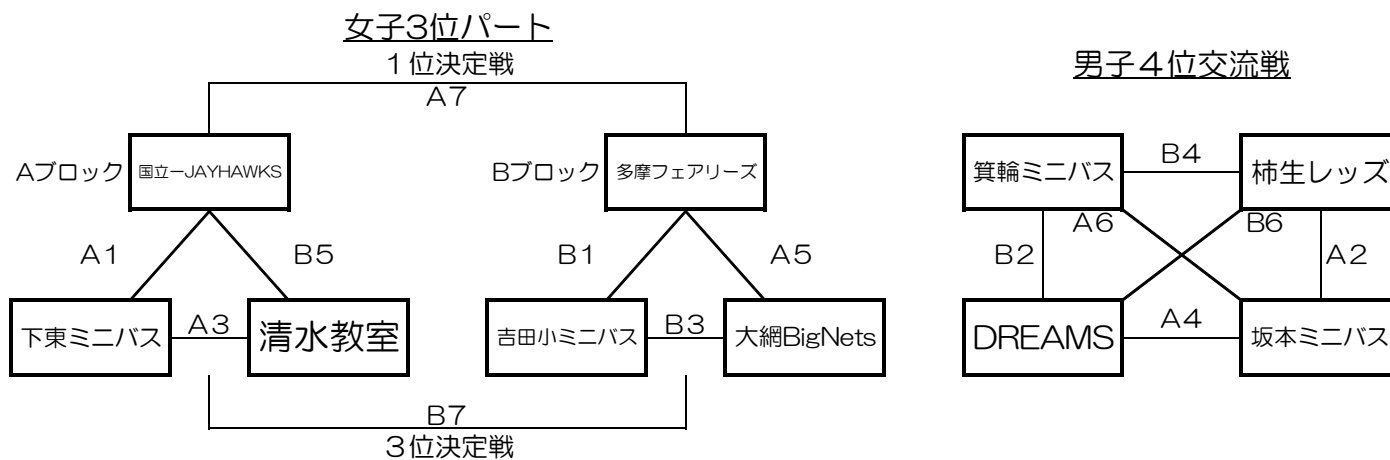

第26回富士吉田ふじやまカップミニバスケットボール大会

2日目： 女子あかげら男子白樺カップ（3位4位）男女組合せ 平成29年12月3日（日）

試合会場：船津小学校体育館（Aコート・Bコート）

男子4位女子3位パート 時間は開始予定時間です。

試合	時間	(淡)	対 戦	(濃)	審 判	T. O
A1	9:00	国立-JAYHAWKS	下東ミニバス	坂本ミニバス	清水教室	清水教室
B2	10:05	箕輪ミニバス	DREAMS	下東ミニバス	国立-JAYHAWKS	国立-JAYHAWKS
A3	11:10	下東ミニバス	清水教室	DREAMS	箕輪ミニバス	箕輪ミニバス
A4	12:15	DREAMS	坂本ミニバス	清水教室	下東ミニバス	下東ミニバス
B5	13:20	清水教室	国立-JAYHAWKS	坂本ミニバス	DREAMS	DREAMS
A6	14:25	坂本ミニバス	箕輪ミニバス	国立-JAYHAWKS	清水教室	清水教室
A7	15:30	Aブロック1位	Bブロック1位	遠山照利	野中貴典	坂本ミニバス

男子4位女子3位パート 時間は開始予定時間です。

試合	時間	(淡)	対 戦	(濃)	審 判	T. O
B1	9:00	多摩フェアリーズ	吉田小ミニバス	DREAMS	大網BigNets	大網BigNets
A2	10:05	柿生レッズ	坂本ミニバス	吉田小ミニバス	多摩フェアリーズ	多摩フェアリーズ
B3	11:10	吉田小ミニバス	大網BigNets	坂本ミニバス	柿生レッズ	柿生レッズ
B4	12:15	箕輪ミニバス	柿生レッズ	大網BigNets	吉田小ミニバス	吉田小ミニバス
A5	13:20	大網BigNets	多摩フェアリーズ	柿生レッズ	箕輪ミニバス	箕輪ミニバス
B6	14:25	DREAMS	柿生レッズ	多摩フェアリーズ	大網BigNets	大網BigNets
B7	15:30	Aブロック2位	Bブロック2位	Aブロック3位	Bブロック3位	Bブロック3位