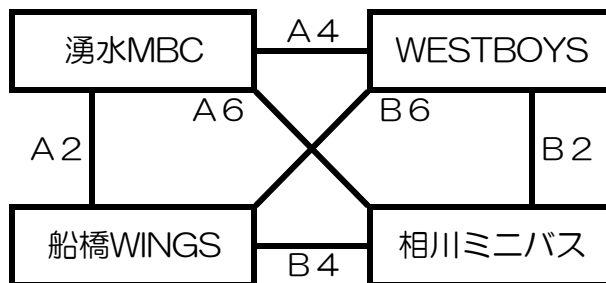

男子3位女子4位パート 時間は開始予定時間です。

試合	時間	(淡)	対 戦	(濃)	審 判	T. O
B1	9:00	市毛ミニバス	忍野ウイザーズ	利南東ミニバス	Five-Spark伊那	Five-Spark伊那
A2	10:05	川中島籠球倶楽部	いずみクラブ	忍野ウイザーズ	市毛ミニバス	市毛ミニバス
B3	11:10	忍野ウイザーズ	Five-Spark伊那	いずみクラブ	川中島籠球倶楽部	川中島籠球倶楽部
B4	12:15	中之条ミニバス	川中島籠球倶楽部	Five-Spark伊那	忍野ウイザーズ	忍野ウイザーズ
A5	13:20	Five-Spark伊那	市毛ミニバス	川中島籠球倶楽部	中之条ミニバス	中之条ミニバス
B6	14:25	利南東ミニバス	川中島籠球倶楽部	市毛ミニバス	Five-Spark伊那	Five-Spark伊那
B7	15:30	Aブロック2位	Bブロック2位	渡辺伸一	Bブロック3位	Bブロック3位

第26回富士吉田ふじやまカップミニバスケットボール大会

—男子の部— 2日目：5位交流戦組合せ平成29年12月3日(日)

試合会場：下吉田第二小学校会場

Aコート (男子5位交流戦)

Bコート (男子5位交流戦)

Aコート 時間は開始予定時間です。

試合	時間	(淡) 対 戦 (濃)	審 判	T. O
A 1	9:00	拝島ミニバス : LYNXミニバス	湧水MBC : 船橋WINGS	船橋WINGS
A 2	10:20	湧水MBC : 船橋WINGS	三谷 夏子 : LYNXミニバス	LYNXミニバス
A 3	11:30	清見台ミニバス : 拝島ミニバス	WESTBOYS : 湧水MBC	湧水MBC
昼 休 み(20分)				
A 4	13:00	WESTBOYS : 湧水MBC	清見台ミニバス : 三谷 夏子	拝島ミニバス
A 5	14:10	拝島ミニバス : 富士吉田V3	湧水MBC : 相川ミニバス	相川ミニバス
A 6	15:20	湧水MBC : 相川ミニバス	三谷 夏子 : 富士吉田V3	富士吉田V3

Bコート 時間は開始予定時間です。

試合	時間	(淡) 対 戦 (濃)	審 判	T. O
B 1	9:00	富士吉田V3 : 清見台ミニバス	相川ミニバス : WESTBOYS	WESTBOYS
B 2	10:20	相川ミニバス : WESTBOYS	富士吉田V3 : 清見台ミニバス	清見台ミニバス
B 3	11:30	LYNXミニバス : 富士吉田V3	船橋WINGS : 相川ミニバス	相川ミニバス
昼 休 み(30分)				
B 4	13:00	船橋WINGS : 相川ミニバス	LYNXミニバス : 富士吉田V3	富士吉田V3
B 5	14:10	清見台ミニバス : LYNXミニバス	WESTBOYS : 船橋WINGS	船橋WINGS
B 6	15:20	WESTBOYS : 船橋WINGS	清見台ミニバス : LYNXミニバス	LYNXミニバス