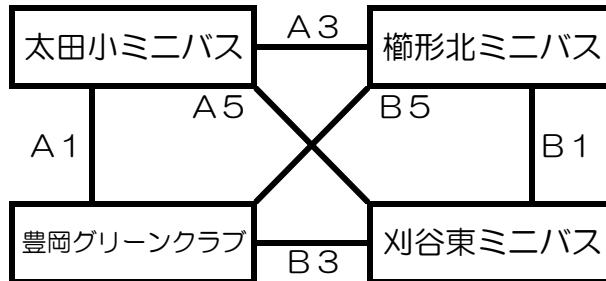

Bコート 時間は開始予定時間です。

試合	時間	(淡) 対 戦 (濃)	審 判	T. O
B 1	9:00	富士吉田V3 : 清見台ミニバス	相川ミニバス : WESTBOYS	WESTBOYS
B 2	10:20	相川ミニバス : WESTBOYS	富士吉田V3 : 清見台ミニバス	清見台ミニバス
B 3	11:30	LYNXミニバス : 富士吉田V3	船橋WINGS : 相川ミニバス	相川ミニバス
昼 休 み(30分)				
B 4	13:00	船橋WINGS : 相川ミニバス	LYNXミニバス : 富士吉田V3	富士吉田V3
B 5	14:10	清見台ミニバス : LYNXミニバス	WESTBOYS : 船橋WINGS	船橋WINGS
B 6	15:20	WESTBOYS : 船橋WINGS	清見台ミニバス : LYNXミニバス	LYNXミニバス

試合時間は6分ハーフタイム5分で行います。(◎-1-◎-5-◎-1-◎)

第26回富士吉田ふじやまカップミニバスケットボール大会

—女子の部— 2日目：5位交流戦組合せ平成29年12月3日(日)

試合会場：山中小学校体育館

Aコート (女子5位交流戦)

Bコート (女子5位交流戦)

Aコート 時間は開始予定時間です。

試合	時間	(淡) 対 戦 (濃)	審 判	T. O
A 1	9:00	太田小ミニバス : 豊岡グリーンクラブ	裾野ベストファイターズ : 柏ヶ谷スポーツ少年団	柏ヶ谷スポーツ少年団
A 2	10:20	裾野ベストファイターズ : 柏ヶ谷スポーツ少年団	太田小ミニバス : 長田 朋之	豊岡グリーンクラブ
A 3	11:30	櫛形北ミニバス : 太田小ミニバス	CLOVERS : 裾野ベストファイターズ	裾野ベストファイターズ
昼 休 み(20分)				
A 4	13:00	CLOVERS : 裾野ベストファイターズ	櫛形北ミニバス : 太田小ミニバス	太田小ミニバス
A 5	14:10	太田小ミニバス : 刈谷東ミニバス	裾野ベストファイターズ : 松山ミニバス	松山ミニバス
A 6	15:20	裾野ベストファイターズ : 松山ミニバス	太田小ミニバス : 刈谷東ミニバス	刈谷東ミニバス