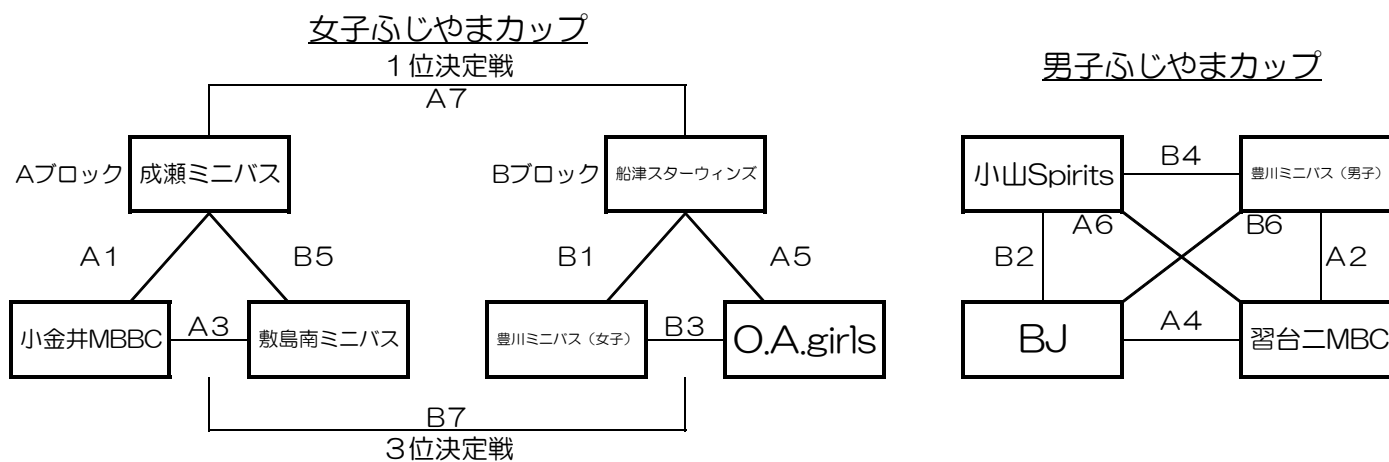

第26回富士吉田ふじやまカップミニバスケットボール大会

2日目 : ふじやまカップ (決勝リーグ・トーナメント) 男女組合せ 平成29年12月3日 (日)

試合会場: 鐘山総合体育館 (Aコート・Bコート)

男子ふじやまカップ

決勝パート 時間は開始予定時間です。

試合	時間	(淡)	対 戦	(濃)	審 判	T. O	M. C
A1	9:00	成瀬ミニバス	対	小金井MBBC	高村 淳 川畑 睦	敷島南ミニバス	
B2	10:05	小山Spirits	対	BJ	小金井MBBC 山本恵一	船津スターウィングス	
A3	11:10	小金井MBBC	対	敷島南ミニバス	斉藤和夫 関水直樹	小山Spirits	
A4	12:15	BJ	対	習台二MBC	渡辺伸一 小金井MBBC	成瀬ミニバス	
B5	13:20	敷島南ミニバス	対	成瀬ミニバス	習台二MBC 川畑 睦	BJ	
A6	14:25	習台二MBC	対	小山Spirits	関水直樹 丸山 昇	敷島南ミニバス	
A7	15:30	Aブロック1位	対	Bブロック1位	深澤雅俊 羽田由信	習台二MBC	

第26回富士吉田ふじやまカップミニバスケットボール大会

2日目 : 富士桜カップ (2位リーグ・トーナメント) 男女組合せ 平成29年12月3日 (日)

試合会場 : 山中村民体育館 (Aコート・Bコート)

決勝パート 時間は開始予定時間です。

試合	時間	(淡)	対 戦	(濃)	審 判		T. O
A1	9:00	桶川西ミニバス		南ヶ丘ミニバス	清水教室	国分寺MBBC	国分寺MBBC
B2	10:05	池田ミニバス		伊東ミニバス	南ヶ丘ミニバス	桶川西ミニバス	桶川西ミニバス
A3	11:10	南ヶ丘ミニバス		国分寺MBBC	伊東ミニバス	池田ミニバス	池田ミニバス
A4	12:15	伊東ミニバス		清水教室	国分寺MBBC	南ヶ丘ミニバス	南ヶ丘ミニバス
B5	13:20	国分寺MBBC		桶川西ミニバス	清水教室	伊東ミニバス	伊東ミニバス
A6	14:25	清水教室		池田ミニバス	桶川西ミニバス	国分寺MBBC	国分寺MBBC
A7	15:30	Aブロック1位		Bブロック1位	堀内勝男	堀内智則	清水教室