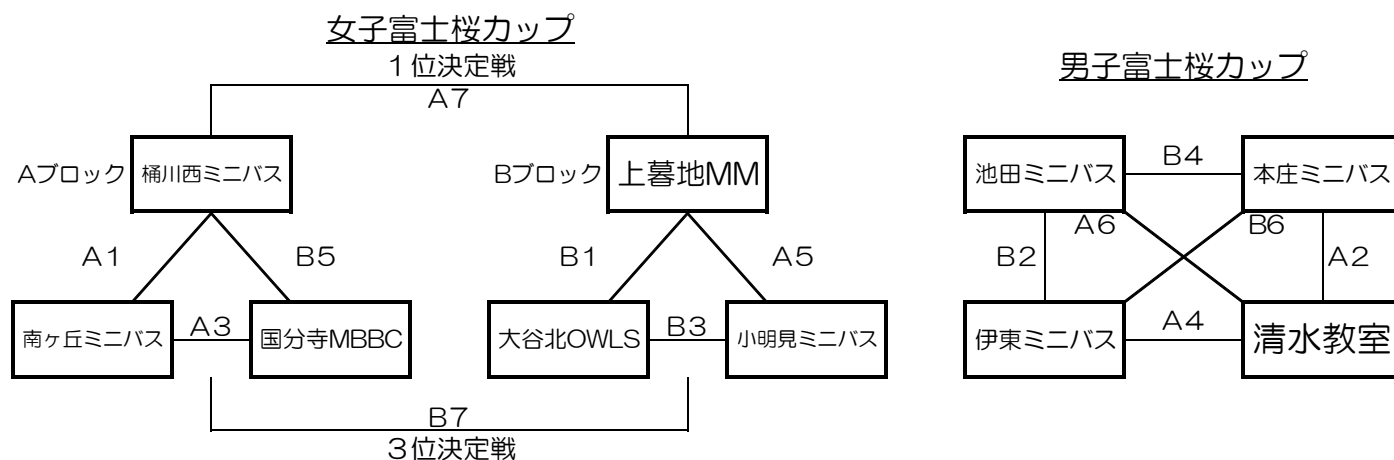

第26回富士吉田ふじやまカップミニバスケットボール大会

2日目 : ふじやまカップ (決勝リーグ・トーナメント) 男女組合せ 平成29年12月3日 (日)

試合会場: 鐘山総合体育館 (Aコート・Bコート)

男子ふじやまカップ

決勝パート 時間は開始予定時間です。

試合	時間	(淡)	対 戦	(濃)	審 判	T. O	M. C
A1	9:00	成瀬ミニバス	対	小金井MBBC	高村 淳 川畑 睦	敷島南ミニバス	
B2	10:05	小山Spirits	対	BJ	小金井MBBC 山本恵一	船津スターウィングス	
A3	11:10	小金井MBBC	対	敷島南ミニバス	斉藤和夫 関水直樹	小山Spirits	
A4	12:15	BJ	対	習台二MBC	渡辺伸一 小金井MBBC	成瀬ミニバス	
B5	13:20	敷島南ミニバス	対	成瀬ミニバス	習台二MBC 川畑 睦	BJ	
A6	14:25	習台二MBC	対	小山Spirits	関水直樹 丸山 昇	敷島南ミニバス	
A7	15:30	Aブロック1位	対	Bブロック1位	深澤雅俊 羽田由信	習台二MBC	

第26回富士吉田ふじやまカップミニバスケットボール大会

2日目 : 富士桜カップ (2位リーグ・トーナメント) 男女組合せ 平成29年12月3日 (日)

試合会場 : 山中村民体育館 (Aコート・Bコート)

決勝パート 時間は開始予定時間です。

試合	時間	(淡)	対 戦	(濃)	審 判		T. O
A1	9:00	桶川西ミニバス		南ヶ丘ミニバス	清水教室	国分寺MBBC	国分寺MBBC
B2	10:05	池田ミニバス		伊東ミニバス	南ヶ丘ミニバス	桶川西ミニバス	桶川西ミニバス
A3	11:10	南ヶ丘ミニバス		国分寺MBBC	伊東ミニバス	池田ミニバス	池田ミニバス
A4	12:15	伊東ミニバス		清水教室	国分寺MBBC	南ヶ丘ミニバス	南ヶ丘ミニバス
B5	13:20	国分寺MBBC		桶川西ミニバス	清水教室	伊東ミニバス	伊東ミニバス
A6	14:25	清水教室		池田ミニバス	桶川西ミニバス	国分寺MBBC	国分寺MBBC
A7	15:30	Aブロック1位		Bブロック1位	堀内勝男	堀内智則	清水教室