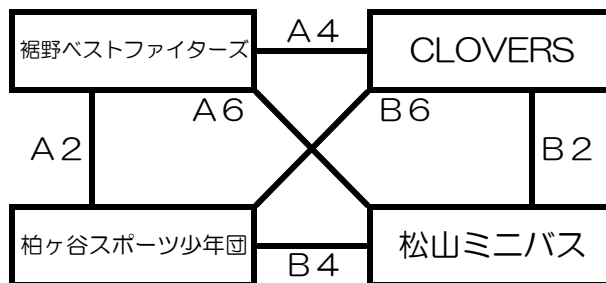

試合時間は6分ハーフタイム5分で行います。(◎-1-◎-5-◎-1-◎)

第26回富士吉田ふじやまカップミニバスケットボール大会

—女子の部— 2日目：5位交流戦組合せ平成29年12月3日(日)

試合会場：山中小学校体育館

Aコート (女子5位交流戦)

Bコート (女子5位交流戦)

Aコート 時間は開始予定時間です。

試合	時間	(淡) 対 戦 (濃)	審 判	T. O
A 1	9:00	太田小ミニバス : 豊岡グリーンクラブ	裾野ベストファイターズ : 柏ヶ谷スポーツ少年団	柏ヶ谷スポーツ少年団
A 2	10:20	裾野ベストファイターズ : 柏ヶ谷スポーツ少年団	太田小ミニバス : 長田 朋之	豊岡グリーンクラブ
A 3	11:30	櫛形北ミニバス : 太田小ミニバス	CLOVERS : 裾野ベストファイターズ	裾野ベストファイターズ
昼 休 み(20分)				
A 4	13:00	CLOVERS : 裾野ベストファイターズ	櫛形北ミニバス : 太田小ミニバス	太田小ミニバス
A 5	14:10	太田小ミニバス : 刈谷東ミニバス	裾野ベストファイターズ : 松山ミニバス	松山ミニバス
A 6	15:20	裾野ベストファイターズ : 松山ミニバス	太田小ミニバス : 刈谷東ミニバス	刈谷東ミニバス