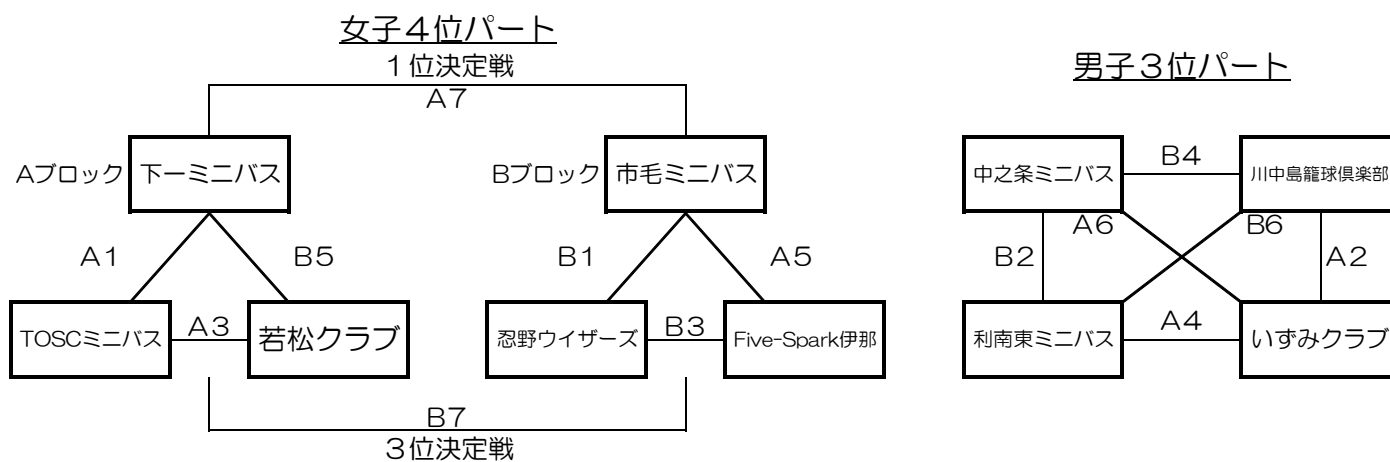

第26回富士吉田ふじやまカップミニバスケットボール大会

2日目： 男子3位女子4位決定リーグ男女組み合わせ 平成29年12月3日（日）

試合会場：忍野小学校体育館（Aコート・Bコート）

男子3位女子4位パート 時間は開始予定時間です。

試合	時間	(淡)	対 戦	(濃)	審 判	T. O
A1	9:00	下ーミニバス	TOSCミニバス	いずみクラブ	若松クラブ	若松クラブ
B2	10:05	中之条ミニバス	利南東ミニバス	TOSCミニバス	上嶋和寛	下ーミニバス
A3	11:10	TOSCミニバス	若松クラブ	利南東ミニバス	中之条ミニバス	中之条ミニバス
A4	12:15	利南東ミニバス	いずみクラブ	若松クラブ	TOSCミニバス	TOSCミニバス
B5	13:20	若松クラブ	下ーミニバス	いずみクラブ	利南東ミニバス	利南東ミニバス
A6	14:25	いずみクラブ	中之条ミニバス	上嶋和寛	若松クラブ	若松クラブ
A7	15:30	Aブロック1位	Bブロック1位	渡辺 司	内藤教子	いずみクラブ

男子3位女子4位パート 時間は開始予定時間です。

試合	時間	(淡)	対 戦	(濃)	審 判	T. O
B1	9:00	市毛ミニバス	忍野ウイザーズ	利南東ミニバス	Five-Spark伊那	Five-Spark伊那
A2	10:05	川中島籠球倶楽部	いずみクラブ	忍野ウイザーズ	市毛ミニバス	市毛ミニバス
B3	11:10	忍野ウイザーズ	Five-Spark伊那	いずみクラブ	川中島籠球倶楽部	川中島籠球倶楽部
B4	12:15	中之条ミニバス	川中島籠球倶楽部	Five-Spark伊那	忍野ウイザーズ	忍野ウイザーズ
A5	13:20	Five-Spark伊那	市毛ミニバス	川中島籠球倶楽部	中之条ミニバス	中之条ミニバス
B6	14:25	利南東ミニバス	川中島籠球倶楽部	市毛ミニバス	Five-Spark伊那	Five-Spark伊那
B7	15:30	Aブロック2位	Bブロック2位	渡辺伸一	Bブロック3位	Bブロック3位