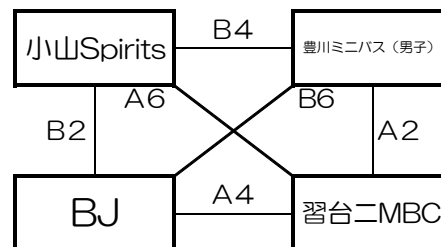

第26回富士吉田ふじやまカップミニバスケットボール大会

2日目 : ふじやまカップ (決勝リーグ・トーナメント) 男女組合せ 平成29年12月3日 (日)

試合会場: 鐘山総合体育館 (Aコート・Bコート)

男子ふじやまカップ

決勝パート 時間は開始予定時間です。

試合	時間	(淡)	対 戦	(濃)	審 判	T. O	M. C
A1	9:00	成瀬ミニバス	対	小金井MBBC	高村 淳 川畑 睦	敷島南ミニバス	
B2	10:05	小山Spirits	対	BJ	小金井MBBC 山本恵一	船津スターウィングス	
A3	11:10	小金井MBBC	対	敷島南ミニバス	斉藤和夫 関水直樹	小山Spirits	
A4	12:15	BJ	対	習台二MBC	渡辺伸一 小金井MBBC	成瀬ミニバス	
B5	13:20	敷島南ミニバス	対	成瀬ミニバス	習台二MBC 川畑 睦	BJ	
A6	14:25	習台二MBC	対	小山Spirits	関水直樹 丸山 昇	敷島南ミニバス	
A7	15:30	Aブロック1位	対	Bブロック1位	深澤雅俊 羽田由信	習台二MBC	

第26回富士吉田ふじやまカップミニバスケットボール大会

2日目 : 富士桜カップ (2位リーグ・トーナメント) 男女組合せ 平成29年12月3日 (日)

試合会場 : 山中村民体育館 (Aコート・Bコート)

決勝パート 時間は開始予定時間です。

試合	時間	(淡)	対 戦	(濃)	審 判		T. O
A1	9:00	桶川西ミニバス		南ヶ丘ミニバス	清水教室	国分寺MBBC	国分寺MBBC
B2	10:05	池田ミニバス		伊東ミニバス	南ヶ丘ミニバス	桶川西ミニバス	桶川西ミニバス
A3	11:10	南ヶ丘ミニバス		国分寺MBBC	伊東ミニバス	池田ミニバス	池田ミニバス
A4	12:15	伊東ミニバス		清水教室	国分寺MBBC	南ヶ丘ミニバス	南ヶ丘ミニバス
B5	13:20	国分寺MBBC		桶川西ミニバス	清水教室	伊東ミニバス	伊東ミニバス
A6	14:25	清水教室		池田ミニバス	桶川西ミニバス	国分寺MBBC	国分寺MBBC
A7	15:30	Aブロック1位		Bブロック1位	堀内勝男	堀内智則	清水教室