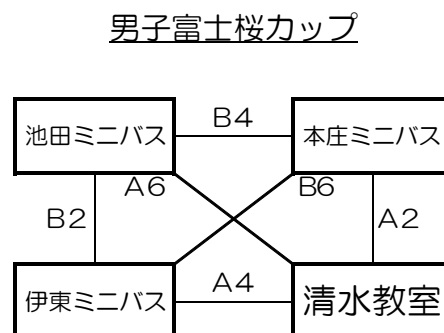

第26回富士吉田ふじやまカップミニバスケットボール大会

2日目 : ふじやまカップ (決勝リーグ・トーナメント) 男女組合せ 平成29年12月3日 (日)

試合会場: 鐘山総合体育館 (Aコート・Bコート)

男子ふじやまカップ

決勝パート 時間は開始予定時間です。

試合	時間	(淡)	対 戦	(濃)	審 判	T. O	M. C
A1	9:00	成瀬ミニバス	対	小金井MBBC	高村 淳 川畑 睦	敷島南ミニバス	
B2	10:05	小山Spirits	対	BJ	小金井MBBC 山本恵一	船津スターウィングス	
A3	11:10	小金井MBBC	対	敷島南ミニバス	斉藤和夫 関水直樹	小山Spirits	
A4	12:15	BJ	対	習台二MBC	渡辺伸一 小金井MBBC	成瀬ミニバス	
B5	13:20	敷島南ミニバス	対	成瀬ミニバス	習台二MBC 川畑 睦	BJ	
A6	14:25	習台二MBC	対	小山Spirits	関水直樹 丸山 昇	敷島南ミニバス	
A7	15:30	Aブロック1位	対	Bブロック1位	深澤雅俊 羽田由信	習台二MBC	

第26回富士吉田ふじやまカップミニバスケットボール大会

2日目 : 富士桜カップ (2位リーグ・トーナメント) 男女組合せ 平成29年12月3日 (日)

試合会場 : 山中村民体育館 (Aコート・Bコート)

決勝パート 時間は開始予定時間です。

試合	時間	(淡)	対 戦	(濃)	審 判		T. O
A1	9:00	桶川西ミニバス		南ヶ丘ミニバス	清水教室	国分寺MBBC	国分寺MBBC
B2	10:05	池田ミニバス		伊東ミニバス	南ヶ丘ミニバス	桶川西ミニバス	桶川西ミニバス
A3	11:10	南ヶ丘ミニバス		国分寺MBBC	伊東ミニバス	池田ミニバス	池田ミニバス
A4	12:15	伊東ミニバス		清水教室	国分寺MBBC	南ヶ丘ミニバス	南ヶ丘ミニバス
B5	13:20	国分寺MBBC		桶川西ミニバス	清水教室	伊東ミニバス	伊東ミニバス
A6	14:25	清水教室		池田ミニバス	桶川西ミニバス	国分寺MBBC	国分寺MBBC
A7	15:30	Aブロック1位		Bブロック1位	堀内勝男	堀内智則	清水教室