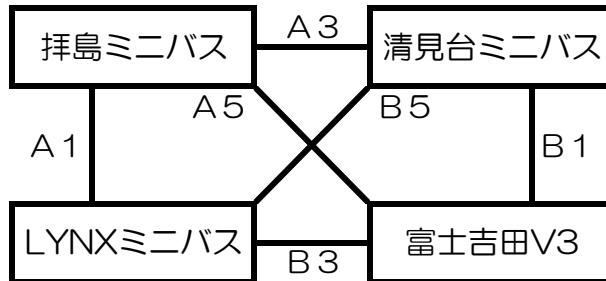

第26回富士吉田ふじやまカップミニバスケットボール大会

2日目： 男子3位女子4位決定リーグ男女組み合わせ 平成29年12月3日（日）

試合会場：忍野小学校体育館（Aコート・Bコート）

男子3位女子4位パート 時間は開始予定時間です。

試合	時間	(淡)	対 戦	(濃)	審 判	T. O
A1	9:00	下ーミニバス	TOSCミニバス	いずみクラブ	若松クラブ	若松クラブ
B2	10:05	中之条ミニバス	利南東ミニバス	TOSCミニバス	上嶋和寛	下ーミニバス
A3	11:10	TOSCミニバス	若松クラブ	利南東ミニバス	中之条ミニバス	中之条ミニバス
A4	12:15	利南東ミニバス	いずみクラブ	若松クラブ	TOSCミニバス	TOSCミニバス
B5	13:20	若松クラブ	下ーミニバス	いずみクラブ	利南東ミニバス	利南東ミニバス
A6	14:25	いずみクラブ	中之条ミニバス	上嶋和寛	若松クラブ	若松クラブ
A7	15:30	Aブロック1位	Bブロック1位	渡辺 司	内藤教子	いずみクラブ

男子3位女子4位パート 時間は開始予定時間です。

試合	時間	(淡)	対 戦	(濃)	審 判	T. O
B1	9:00	市毛ミニバス	忍野ウイザーズ	利南東ミニバス	Five-Spark伊那	Five-Spark伊那
A2	10:05	川中島籠球倶楽部	いずみクラブ	忍野ウイザーズ	市毛ミニバス	市毛ミニバス
B3	11:10	忍野ウイザーズ	Five-Spark伊那	いずみクラブ	川中島籠球倶楽部	川中島籠球倶楽部
B4	12:15	中之条ミニバス	川中島籠球倶楽部	Five-Spark伊那	忍野ウイザーズ	忍野ウイザーズ
A5	13:20	Five-Spark伊那	市毛ミニバス	川中島籠球倶楽部	中之条ミニバス	中之条ミニバス
B6	14:25	利南東ミニバス	川中島籠球倶楽部	市毛ミニバス	Five-Spark伊那	Five-Spark伊那
B7	15:30	Aブロック2位	Bブロック2位	渡辺伸一	Bブロック3位	Bブロック3位

第26回富士吉田ふじやまカップミニバスケットボール大会

—男子の部— 2日目：5位交流戦組合せ平成29年12月3日(日)

試合会場：下吉田第二小学校会場

Aコート (男子5位交流戦)

Bコート (男子5位交流戦)

Aコート 時間は開始予定時間です。

試合	時間	(淡) 対 戦 (濃)	審 判	T. O
A 1	9:00	拝島ミニバス : LYNXミニバス	湧水MBC : 船橋WINGS	船橋WINGS
A 2	10:20	湧水MBC : 船橋WINGS	三谷 夏子 : LYNXミニバス	LYNXミニバス
A 3	11:30	清見台ミニバス : 拝島ミニバス	WESTBOYS : 湧水MBC	湧水MBC
昼 休 み(20分)				
A 4	13:00	WESTBOYS : 湧水MBC	清見台ミニバス : 三谷 夏子	拝島ミニバス
A 5	14:10	拝島ミニバス : 富士吉田V3	湧水MBC : 相川ミニバス	相川ミニバス
A 6	15:20	湧水MBC : 相川ミニバス	三谷 夏子 : 富士吉田V3	富士吉田V3