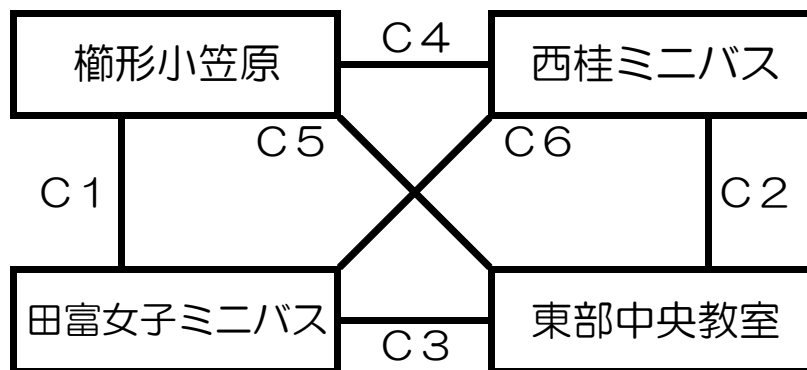

Bコート 時間は開始予定時間です。

試合	時間	(淡) 対 戦 (濃)	審 判	T. O
B 1	9:00	刈谷東ミニバス : 櫛形北ミニバス	松山ミニバス : CLOVERS	CLOVERS
B 2	10:20	松山ミニバス : CLOVERS	刈谷東ミニバス : 櫛形北ミニバス	櫛形北ミニバス
B 3	11:30	豊岡グリーンクラブ : 刈谷東ミニバス	柏ヶ谷スポーツ少年団 : 松山ミニバス	松山ミニバス
昼 休 み(30分)				
B 4	13:00	柏ヶ谷スポーツ少年団 : 松山ミニバス	長田 朋之 : 刈谷東ミニバス	刈谷東ミニバス
B 5	14:10	櫛形北ミニバス : 豊岡グリーンクラブ	CLOVERS : 柏ヶ谷スポーツ少年団	柏ヶ谷スポーツ少年団
B 6	15:20	CLOVERS : 柏ヶ谷スポーツ少年団	櫛形北ミニバス : 高村 淳	豊岡グリーンクラブ

試合時間は6分ハーフタイム5分で行います。(◎-1-◎-5-◎-1-◎)

第26回富士吉田ふじやまカップミニバスケットボール大会

—女子の部— 2日目： 5位交流戦組合せ平成29年12月3日（日）

試合会場：西桂小学校体育館

Cコート（女子5位交流戦）

Aコート

時間は開始予定時間です。

試合	時間	(淡) 対 戦 (濃)	審 判	T. O
C 1	9:00	榎形小笠原 : 田富女子ミニバス	西桂ミニバス : 東部中央教室	西桂ミニバス
C 2	10:20	東部中央教室 : 西桂ミニバス	榎形小笠原 : 田富女子ミニバス	田富女子ミニバス
C 3	11:30	田富女子ミニバス : 東部中央教室	榎形小笠原 : 西桂ミニバス	西桂ミニバス
昼 休 み(20分)				
C 4	13:00	西桂ミニバス : 榎形小笠原	田富女子ミニバス : 東部中央教室	東部中央教室
C 5	14:10	榎形小笠原 : 東部中央教室	西桂ミニバス : 田富女子ミニバス	田富女子ミニバス
C 6	15:20	田富女子ミニバス : 西桂ミニバス	榎形小笠原 : 東部中央教室	榎形小笠原